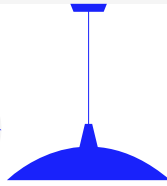

DE TECHO

CAMPANA T0.20 M  
MARTILLADA  
ø20 x 26cm  
FOCO A19 (E26) ø6cm

DOMO ABAJO T1.30  
DOMO ø30  
FOCO G25 (E26) ø8cm

DOMO ABAJO T1.40  
DOMO ø40  
FOCO G25 (E26) ø8cm

DOMO ABAJO T1.60  
DOMO ø60  
FOCO G40 (E26) ø12cm

PLATO ABAJO T3.40  
PLATO ø40 x 8cm  
FOCO A19 (E26) ø6cm

PLATO ABAJO T3.60  
PLATO ø60 x 12cm  
FOCO G25 (E26) ø8cm

PLATO ABAJO T3.80  
PLATO ø80 x 16cm  
FOCO G40 (E26) ø12cm

PLATO ABAJO T3.100  
PLATO ø100 x 20cm  
FOCO G40 (E26) ø12cm