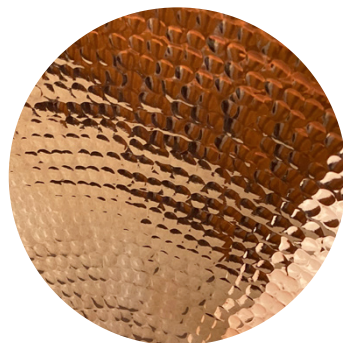

AZUL NEGRO

GRIS BLANCO

BASES Y CANOPE

\*VER GUÍA DE  
COMBINACION  
DE MATERIALES

acabado extra  
oxidar exterior:

COBRE / LATÓN  
ANTICADO SATINADO

SATINADO:  
MATE

COBRE

LATÓN

LATÓN NIQUELADO

ACABADOS  
PARA DOMOS Y PLATOS:

- PULIDO
- SATINADO
- MARTILLADO PULIDO

OTRAS POSIBILIDADES

- PULIDO INTERIOR + SATINADO EXT
- SATINADO INTERIOR + ANTICADO SAT EXT

PULIDO:  
BRILLO

MARTILLADO PULIDO:  
BRILLO  
LAMPARAS DE MURO Y TECHO