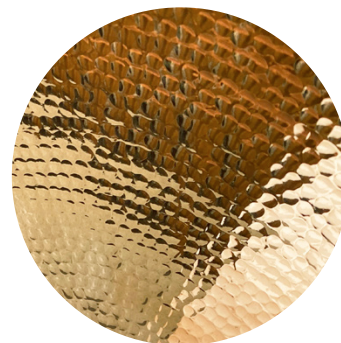

MARTILLADO PULIDO:
BRILLO
LAMPARAS DE MURO Y TECHO