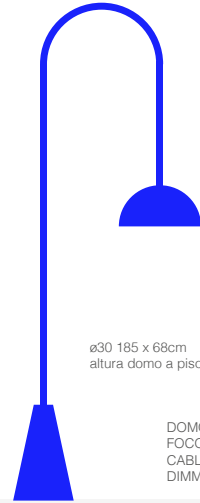

V4.30  
ø30 x 10cm

PLATO DENTRO

V4.40  
ø40 x 13cm

TIRA LED . CABLE OPCIONAL

V4.60  
ø60 x 19cm

V4.80  
ø80 x 23cm

V5.30  
ø30 x 7cm  
foco A19 (E26)

PLATO FUERA

V5.40  
ø40 x 9cm  
foco G25 (E26)

CABLE OPCIONAL

V5.60  
ø60 x 13cm  
foco G25 (E26)

V5.80  
ø80 x 17cm  
foco G40 (E26)

DE PISO

ARCO DE PIE 85 P5d

ø30 x 180 x 68cm  
altura domo a piso: 85cm

ARCO DE PIE 100 P5d

ø30 185 x 68cm  
altura domo a piso: 100cm

DOMO ø30cm  
FOCO G25 (E26) ø8cm  
CABLE 2.5m  
DIMMER EN CABLE

DE PIE ARRIBA P3c  
base TORRE

DE PIE ARRIBA P3d  
base VOLCÁN

ø30 x 175cm  
DOMO ø30 cm  
FOCO A19 (E26) ø6cm  
CABLE 2.5m  
DIMMER EN CABLE

DE PIE ABAJO P4c  
base TORRE

DE PIE ABAJO P4d  
base VOLCÁN

ø30 x 155cm  
DOMO ø30 cm  
FOCO A19 (E26) ø6cm  
CABLE 2.5m  
DIMMER EN CABLE

CODOS DE PIE P1

DISEÑO EN DESARROLLO

COLECCIÓN LÁMPARAS DUMO 2024