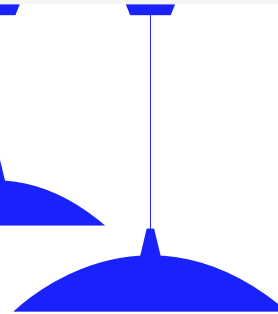

DE TECHO

CAMPANA T0.20 M  
MARTILLADA  
ø20 x 26cm  
FOCO A19 (E26) ø6cm

DOMO ABAJO T1.30  
DOMO ø30  
FOCO G25 (E26) ø8cm

DOMO ABAJO T1.40  
DOMO ø40  
FOCO G25 (E26) ø8cm

DOMO ABAJO T1.60  
DOMO ø60  
FOCO G40 (E26) ø12cm

PLATO ABAJO T3.40  
PLATO ø40 x 8cm  
FOCO A19 (E26) ø6cm

PLATO ABAJO T3.60  
PLATO ø60 x 12cm  
FOCO G25 (E26) ø8cm

PLATO ABAJO T3.80  
PLATO ø80 x 16cm  
FOCO G40 (E26) ø12cm

PLATO ABAJO T3.100  
PLATO ø100 x 20cm  
FOCO G40 (E26) ø12cm