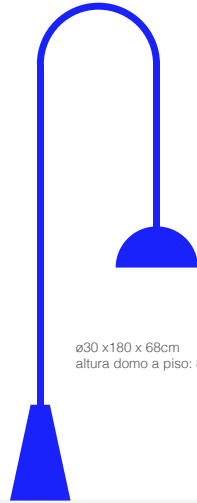

V4.30  
ø30 x 10cm

PLATO DENTRO

V4.40  
ø40 x 13cm

TIRA LED . CABLE OPCIONAL

V4.60  
ø60 x 19cm

V4.80  
ø80 x 23cm

V5.30  
ø30 x 7cm  
foco A19 (E26)

PLATO FUERA

V5.40  
ø40 x 9cm  
foco G25 (E26)

CABLE OPCIONAL

V5.60  
ø60 x 13cm  
foco G25 (E26)

V5.80  
ø80 x 17cm  
foco G40 (E26)

DE PISO

ARCO DE PIE 85 P5d

ø30 x 180 x 68cm  
altura domo a piso: 85cm

ARCO DE PIE 100 P5d

ø30 185 x 68cm  
altura domo a piso: 100cm

DOMO ø30cm  
FOCO G25 (E26) ø8cm  
CABLE 2.5m  
DIMMER EN CABLE

DE PIE ARRIBA P3c  
base TORRE

DE PIE ARRIBA P3d  
base VOLCÁN

ø30 x 175cm  
DOMO ø30 cm  
FOCO A19 (E26) ø6cm  
CABLE 2.5m  
DIMMER EN CABLE

DE PIE ABAJO P4c  
base TORRE

DE PIE ABAJO P4d  
base VOLCÁN

ø30 x 155cm  
DOMO ø30 cm  
FOCO A19 (E26) ø6cm  
CABLE 2.5m  
DIMMER EN CABLE

CODOS DE PIE P1

DISEÑO EN DESARROLLO

COLECCIÓN LÁMPARAS DUMO 2024