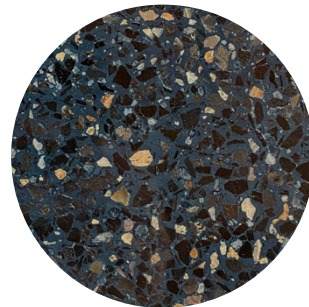

COBRE / LATÓN  
ANTICADO SATINADO

COBRE

LATÓN

LATÓN  
NIQUELADO

MADERA  
TODAS LAS LAMPARAS

TZALAM

FRESNO

TERRAZO  
LAMPARAS DE PIE Y DE MESA

AZUL NEGRO

GRIS BLANCO

BASES Y CANOPE

\*VER GUÍA DE  
COMBINACION  
DE MATERIALES

acabado extra  
oxidar exterior:

COBRE / LATÓN  
ANTICADO SATINADO

SATINADO:  
MATE

COBRE