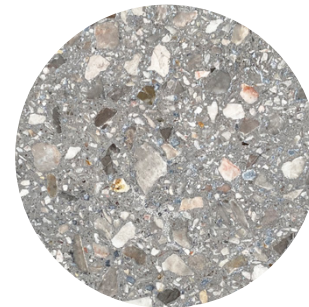

COBRE / LATÓN  
ANTICADO SATINADO

COBRE

LATÓN

LATÓN  
NIQUELADO

MADERA  
TODAS LAS LAMPARAS

TZALAM

FRESNO

TERRAZO  
LAMPARAS DE PIE Y DE MESA

AZUL NEGRO

GRIS BLANCO

BASES Y CANOPE

\*VER GUÍA DE  
COMBINACION  
DE MATERIALES

acabado extra  
oxidar exterior:

COBRE / LATÓN  
ANTICADO SATINADO

SATINADO:  
MATE

COBRE