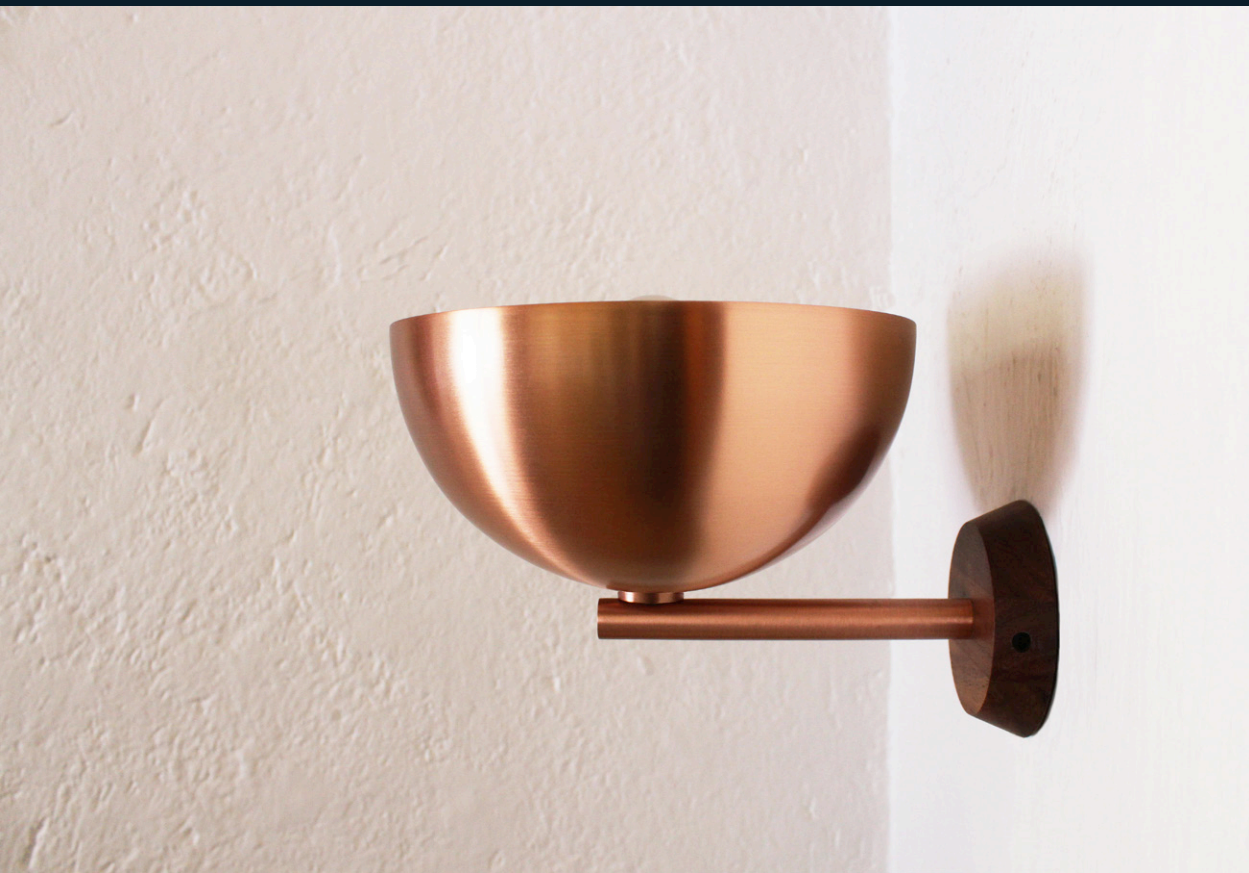

CODOS DE MESA | COBRE SATINADO | TZALAM

ARCO DE MESA | LATÓN SATINADO | NOGAL

ARCO DE MESA | LATÓN SATINADO | NOGAL

>> LÁMPARAS DE MURO

PLATO DENTRO | ø30 | COBRE SATINADO

PLATO DENTRO | ø30 | COBRE SATINADO